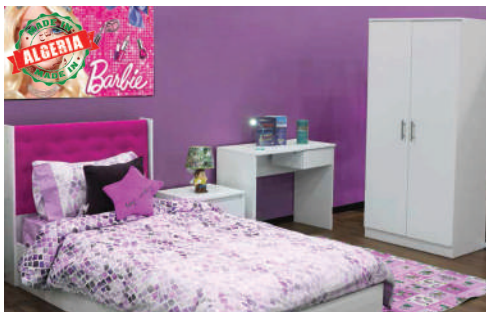

LIT HOMESTYLE VOITURE

Chambre à coucher
Homestyle Roza enfant
125 beige

- Lit **Rose**
- 1 TABLE DE CHEVET
- ARMOIRE 2 PORTES
- BUREAU

49 900 ^{د.ج} _{DA}