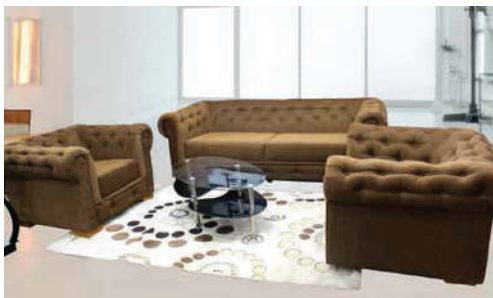

EXISTE EN D'AUTRES COULEURS

Beige  
Gris

54 900 د.ج. DA

Salon ZEN

TISSU ANTI TÂCHES  
290x190

EXISTE EN PLUSIEURS COULEURS

69 900 د.ج. DA

Salon  
CHESTERFIELD